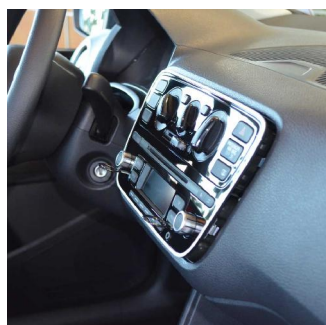

Art.-Nr.: **29680x**
item#

Navi VW UP ab 11/2011

Radio vorziehen

Pull radio forward

Blende demontieren
Bitte benutzen Sie nur ein Kunststoff-Werkzeug!

Remove covering
Please use only plastic tools!

Konsole einhaken

Hook into console

Konsole wie abgebildet positionieren, Blech dabei einschieben

Position console as illustrated, insert metal plate at the same time

Alle Bauteile wieder montieren

To remount all component parts